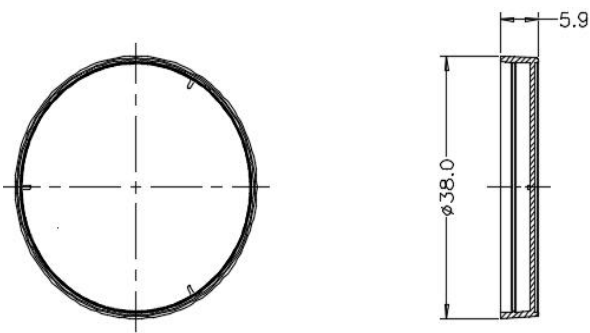

ISO9001 & ISO13485 & ISO11137

752501(US:753501)	90	25	40	13	325
715011	150	15	60	10	100
755001	150	25	130	5	20
753901	100 x100 x15(Square)	17.25	45	20	500
753101	100	15	40	20	500

Technical Drawing

35 mm Petri Dishes

60 mm Petri Dishes

Cap Cap