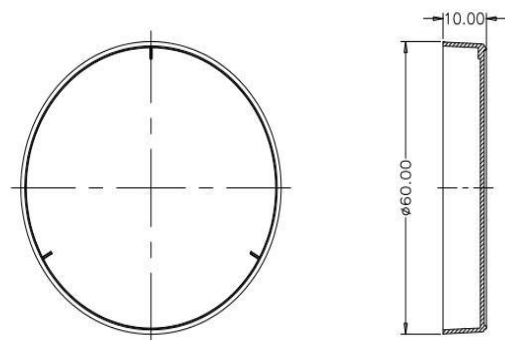

ISO9001 & ISO13485 & ISO11137

752501(US:753501)	90	25	40	13	325
715011	150	15	60	10	100
755001	150	25	130	5	20
753901	100 x100 x15(Square)	17.25	45	20	500
753101	100	15	40	20	500

Technical Drawing

35 mm Petri Dishes

60 mm Petri Dishes

Cap Cap